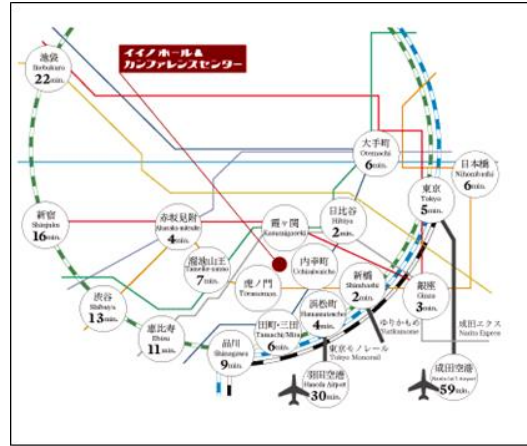

イノホール

所在地： 東京都千代田区内幸町 2-1-1 飯野ビルディング 4F～6F

■交通のご案内

- ・東京メトロ 日比谷線・千代田線 「霞ヶ関」 駅 C4 出口直結
- ・東京メトロ 丸ノ内線 「霞ヶ関」 駅 B2 出口 徒歩 5 分
- ・東京メトロ 銀座線 「虎ノ門」 駅 9 番出口 徒歩 3 分
- ・東京メトロ 有楽町線 「桜田門」 駅 5 番出口 徒歩 10 分
- ・JR 山手線・京浜東北線・東海道線・横須賀線、都営地下鉄浅草線、ゆりかもめ 「新橋」 駅 徒歩 10 分
- ・都営地下鉄 三田線 「内幸町」 駅 A7 出口徒歩 3 分