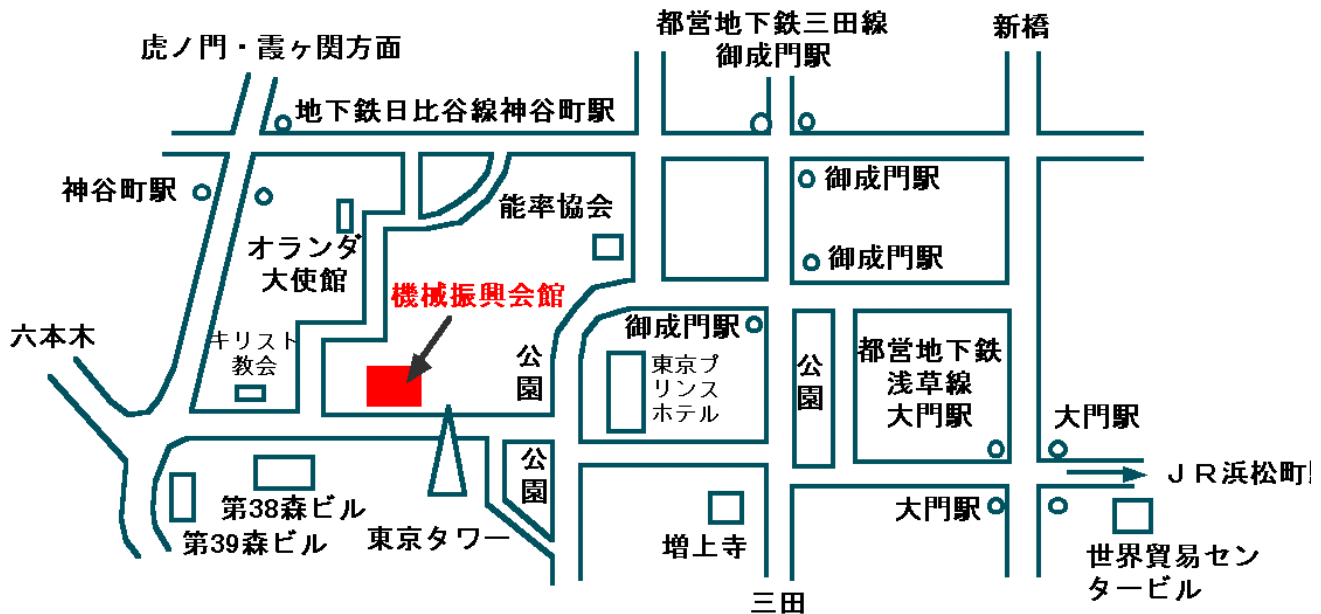

全国犯罪被害者支援フォーラム 2017 会場案内

イイノホール

所在地：東京都千代田区内幸町 2-1-1 飯野ビルディング 4F～6F

■交通のご案内

- ・東京メトロ 日比谷線・千代田線 「霞ヶ関」 駅 C4 出口直結
- ・東京メトロ 丸ノ内線 「霞ヶ関」 駅 B2 出口 徒歩 5分
- ・東京メトロ 銀座線 「虎ノ門」 駅 9番出口 徒歩 3分
- ・東京メトロ 有楽町線 「桜田門」 駅 5番出口 徒歩 10分
- ・JR 山手線・京浜東北線・東海道線・横須賀線、都営地下鉄浅草線、ゆりかもめ 「新橋」 駅 徒歩 10分
- ・都営地下鉄 三田線 「内幸町」 駅 A7 出口徒歩 3分

意見交換会 会場 法曹会館

所在地：東京都千代田区霞が関 1-1-1

■交通のご案内

- ・ JR 山手線 「有楽町」 駅 徒歩 10分
- ・東京メトロ 丸の内線/日比谷線 「霞ヶ関」 駅 A1 出口徒歩 5分
- ・東京メトロ千代田線/都営三田線 「日比谷」 駅 A10 出口徒歩 5分
- ・東京メトロ有楽町線 「桜田門」 駅 5番出口徒歩 1分 ※駐車場はございません

秋期全国研修会 会場案内

秋期全国研修会 会場：機械振興会館

東京都港区芝公園 3-5-8

TEL : 03-3434-8216～7

■ アクセス

- 東京メトロ日比谷線 神谷町駅下車 徒歩 8 分
- 都営地下鉄三田線 御成門駅下車 徒歩 8 分
- 都営地下鉄大江戸線 赤羽橋駅下車 徒歩 10 分
- 都営地下鉄浅草線・大江戸線 . . . 大門駅下車 徒歩 10 分
- J R 山手線・京浜東北線 浜松町駅下車 徒歩 15 分

会場案内図（両日の全体会）

会場：地下2階ホール（エレベーターホール横）

会場案内図（両日の分科会）

会場：すべて6階

（Ⅰ：1日目 Ⅱ：2日目）

I-1	I-2	I-3	I-4	I-5	I-6	I-7
Ⅱ-1	Ⅱ-2	Ⅱ-3	Ⅱ-4	Ⅱ-5	Ⅱ-6	Ⅱ-7
6-61	6-62	6D-3	6-64	6-65	6D-4	6-67