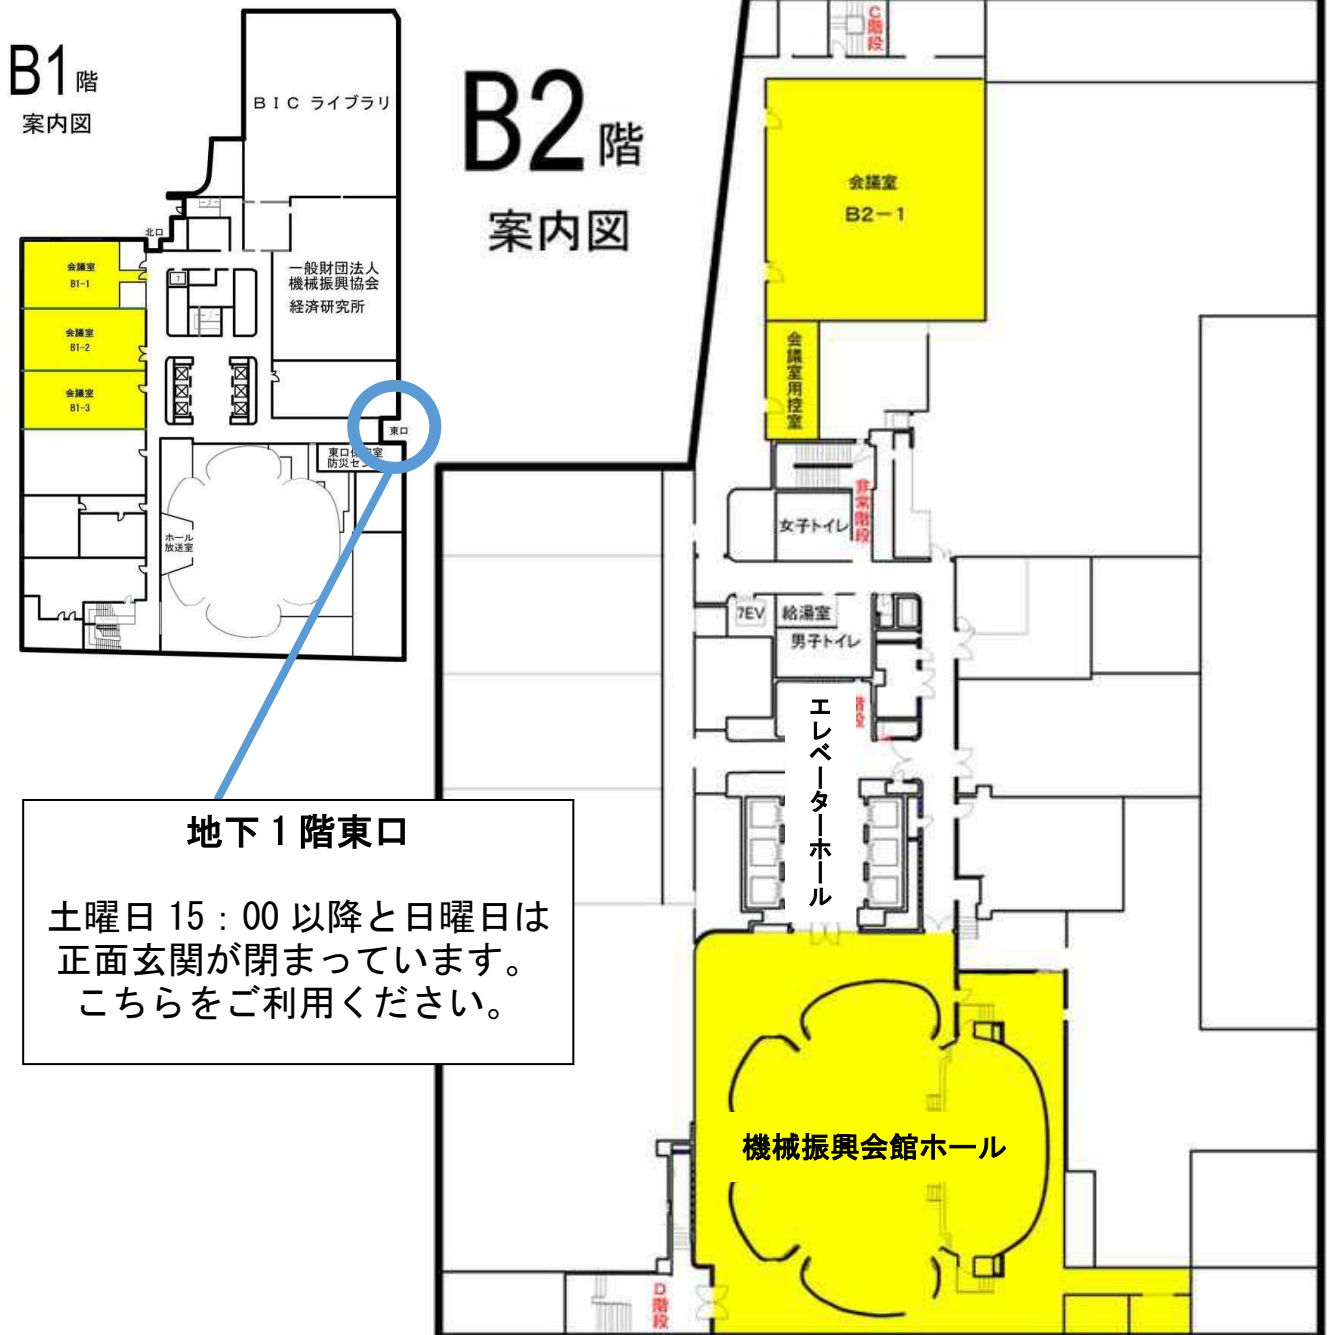

全国犯罪被害者支援フォーラム 2017 会場案内

イイノホール

所在地：東京都千代田区内幸町 2-1-1 飯野ビルディング 4F～6F

■交通のご案内

- ・東京メトロ 日比谷線・千代田線 「霞ヶ関」 駅 C4 出口直結
- ・東京メトロ 丸ノ内線 「霞ヶ関」 駅 B2 出口 徒歩 5分
- ・東京メトロ 銀座線 「虎ノ門」 駅 9番出口 徒歩 3分
- ・東京メトロ 有楽町線 「桜田門」 駅 5番出口 徒歩 10分
- ・JR 山手線・京浜東北線・東海道線・横須賀線、都営地下鉄浅草線、ゆりかもめ 「新橋」 駅 徒歩 10分
- ・都営地下鉄 三田線 「内幸町」 駅 A7 出口徒歩 3分

意見交換会 会場 法曹会館

所在地：東京都千代田区霞が関 1-1-1

■交通のご案内

- ・ JR 山手線 「有楽町」 駅 徒歩 10分
- ・東京メトロ 丸の内線/日比谷線 「霞ヶ関」 駅 A1 出口徒歩 5分
- ・東京メトロ千代田線/都営三田線 「日比谷」 駅 A10 出口徒歩 5分
- ・東京メトロ有楽町線 「桜田門」 駅 5番出口徒歩 1分 ※駐車場はございません

秋期全国研修会 会場案内

秋期全国研修会 会場：機械振興会館

東京都港区芝公園 3-5-8

TEL : 03-3434-8216～7

■ アクセス

- 東京メトロ日比谷線 神谷町駅下車 徒歩 8 分
- 都営地下鉄三田線 御成門駅下車 徒歩 8 分
- 都営地下鉄大江戸線 赤羽橋駅下車 徒歩 10 分
- 都営地下鉄浅草線・大江戸線 . . . 大門駅下車 徒歩 10 分
- J R 山手線・京浜東北線 浜松町駅下車 徒歩 15 分

会場案内図（両日の全体会）

会場：地下2階ホール（エレベーターホール横）

会場案内図（両日の分科会）

会場：すべて6階

（Ⅰ：1日目 Ⅱ：2日目）

I-1	I-2	I-3	I-4	I-5	I-6	I-7
Ⅱ-1	Ⅱ-2	Ⅱ-3	Ⅱ-4	Ⅱ-5	Ⅱ-6	Ⅱ-7
6-61	6-62	6D-3	6-64	6-65	6D-4	6-67