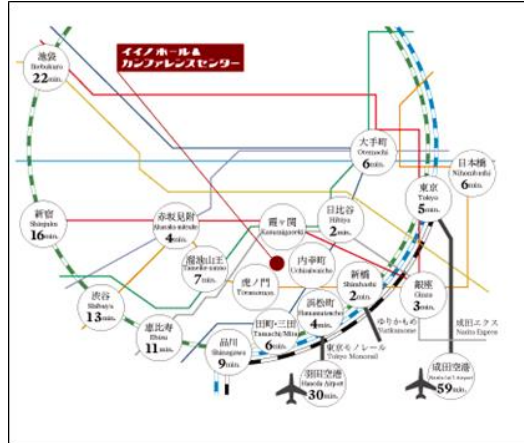

全国犯罪被害者支援フォーラム 2017 会場案内

イイノホール

所在地：東京都千代田区内幸町 2-1-1 飯野ビルディング 4F～6F

■交通のご案内

- ・東京メトロ 日比谷線・千代田線 「霞ヶ関」 駅 C4 出口直結
- ・東京メトロ 丸ノ内線 「霞ヶ関」 駅 B2 出口 徒歩 5分
- ・東京メトロ 銀座線 「虎ノ門」 駅 9番出口 徒歩 3分
- ・東京メトロ 有楽町線 「桜田門」 駅 5番出口 徒歩 10分
- ・JR 山手線・京浜東北線・東海道線・横須賀線、都営地下鉄浅草線、ゆりかもめ 「新橋」 駅 徒歩 10分
- ・都営地下鉄 三田線 「内幸町」 駅 A7 出口徒歩 3分

意見交換会 会場 法曹会館

所在地：東京都千代田区霞が関 1-1-1

■交通のご案内

- ・ JR 山手線 「有楽町」 駅 徒歩 10分
- ・東京メトロ 丸の内線/日比谷線 「霞ヶ関」 駅 A1 出口徒歩 5分
- ・東京メトロ千代田線/都営三田線 「日比谷」 駅 A10 出口徒歩 5分
- ・東京メトロ有楽町線 「桜田門」 駅 5番出口徒歩 1分 ※駐車場はございません

秋期全国研修会 会場案内

秋期全国研修会 会場：機械振興会館

東京都港区芝公園 3-5-8

TEL : 03-3434-8216～7

■ アクセス

- 東京メトロ日比谷線 神谷町駅下車 徒歩 8 分
- 都営地下鉄三田線 御成門駅下車 徒歩 8 分
- 都営地下鉄大江戸線 赤羽橋駅下車 徒歩 10 分
- 都営地下鉄浅草線・大江戸線 . . . 大門駅下車 徒歩 10 分
- J R 山手線・京浜東北線 浜松町駅下車 徒歩 15 分

会場案内図（両日の全体会）

会場：地下2階ホール（エレベーターホール横）

会場案内図（両日の分科会）

会場：すべて6階

（Ⅰ：1日目 Ⅱ：2日目）

I-1	I-2	I-3	I-4	I-5	I-6	I-7
Ⅱ-1	Ⅱ-2	Ⅱ-3	Ⅱ-4	Ⅱ-5	Ⅱ-6	Ⅱ-7
6-61	6-62	6D-3	6-64	6-65	6D-4	6-67